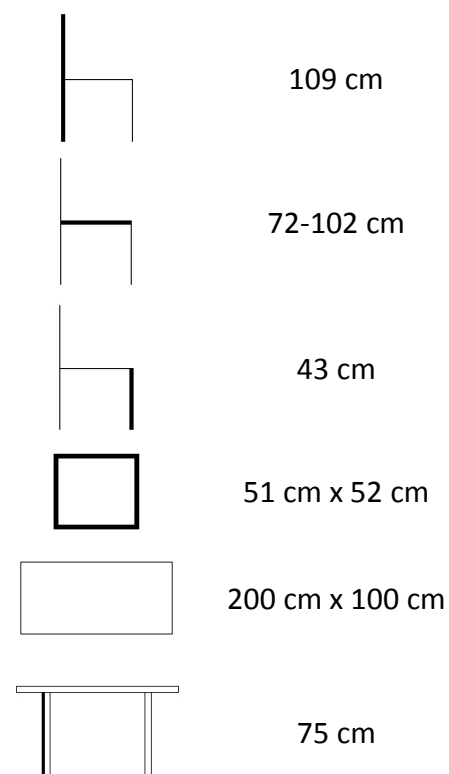

www.texim.cz

TEXIM

HRADEC KRÁLOVÉ

Bali II.

teakový set 1 + 6

3459872

Teakové sestava z kvalitního teakového dřeva. Pohodlné sezení pro 6 osob. Dlouhá životnost, minimální údržba.

TEXIM s.r.o.
Kladská 331/14
500 03 Hradec Králové
texim@texim.cz
mob: +420 602 438 740